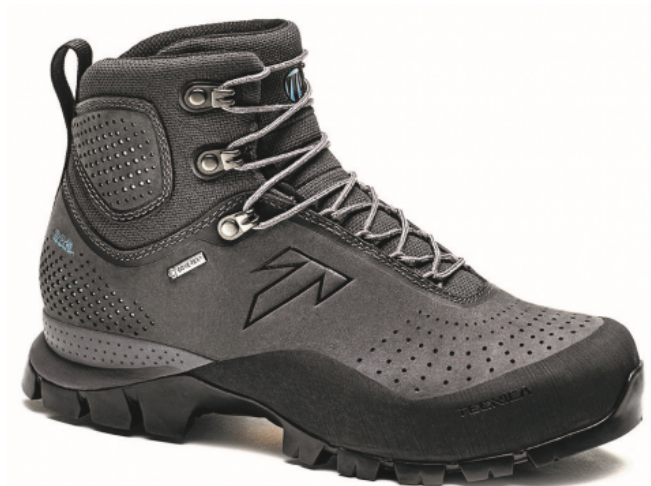

# FORGE GTX WS, 019 ASPHALT/BLUE, AKCE

obj. č: 21243000019

Sugerowana cena

**1.240 zł**

### waga

540 g

### materiał zewnętrzny

1,8mm Nubuck leather with stretch fabric base